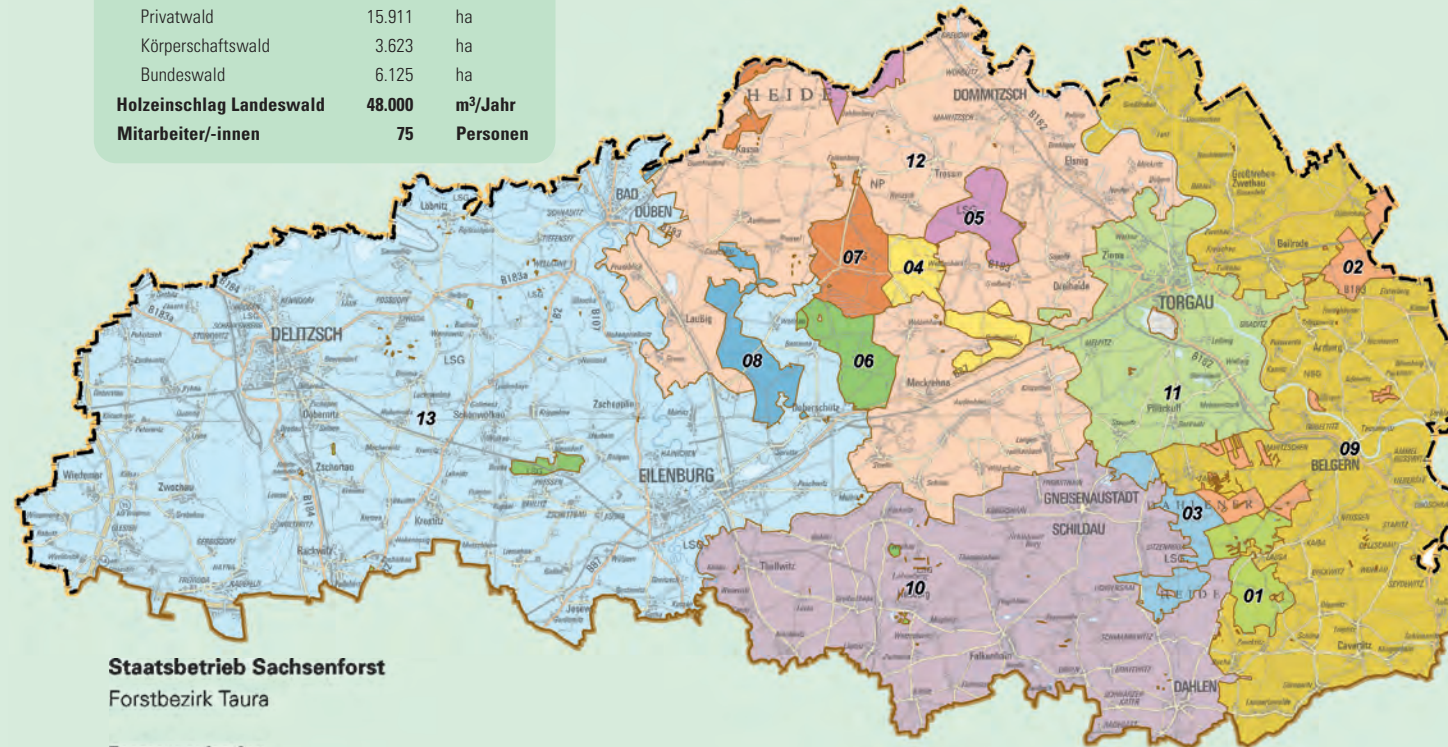

Staatsbetrieb Sachsenforst
Forstbezirk Taura

Forstorganisation

- Forstbezirksgrenze
- Reviergrenze
- Revierstruktur**
- Reudnitz (01)
- Falkenstruth (02)
- Schmannewitz (03)
- Gräfendorf (04)
- Roitzsch (05)
- Schöneiche (06)
- Jagdhaus (07)
- Wartha (08)
- Belgern (09)
- Schildau (10)
- Pflückuff (11)
- Trossin (12)
- Tiefensee (13)