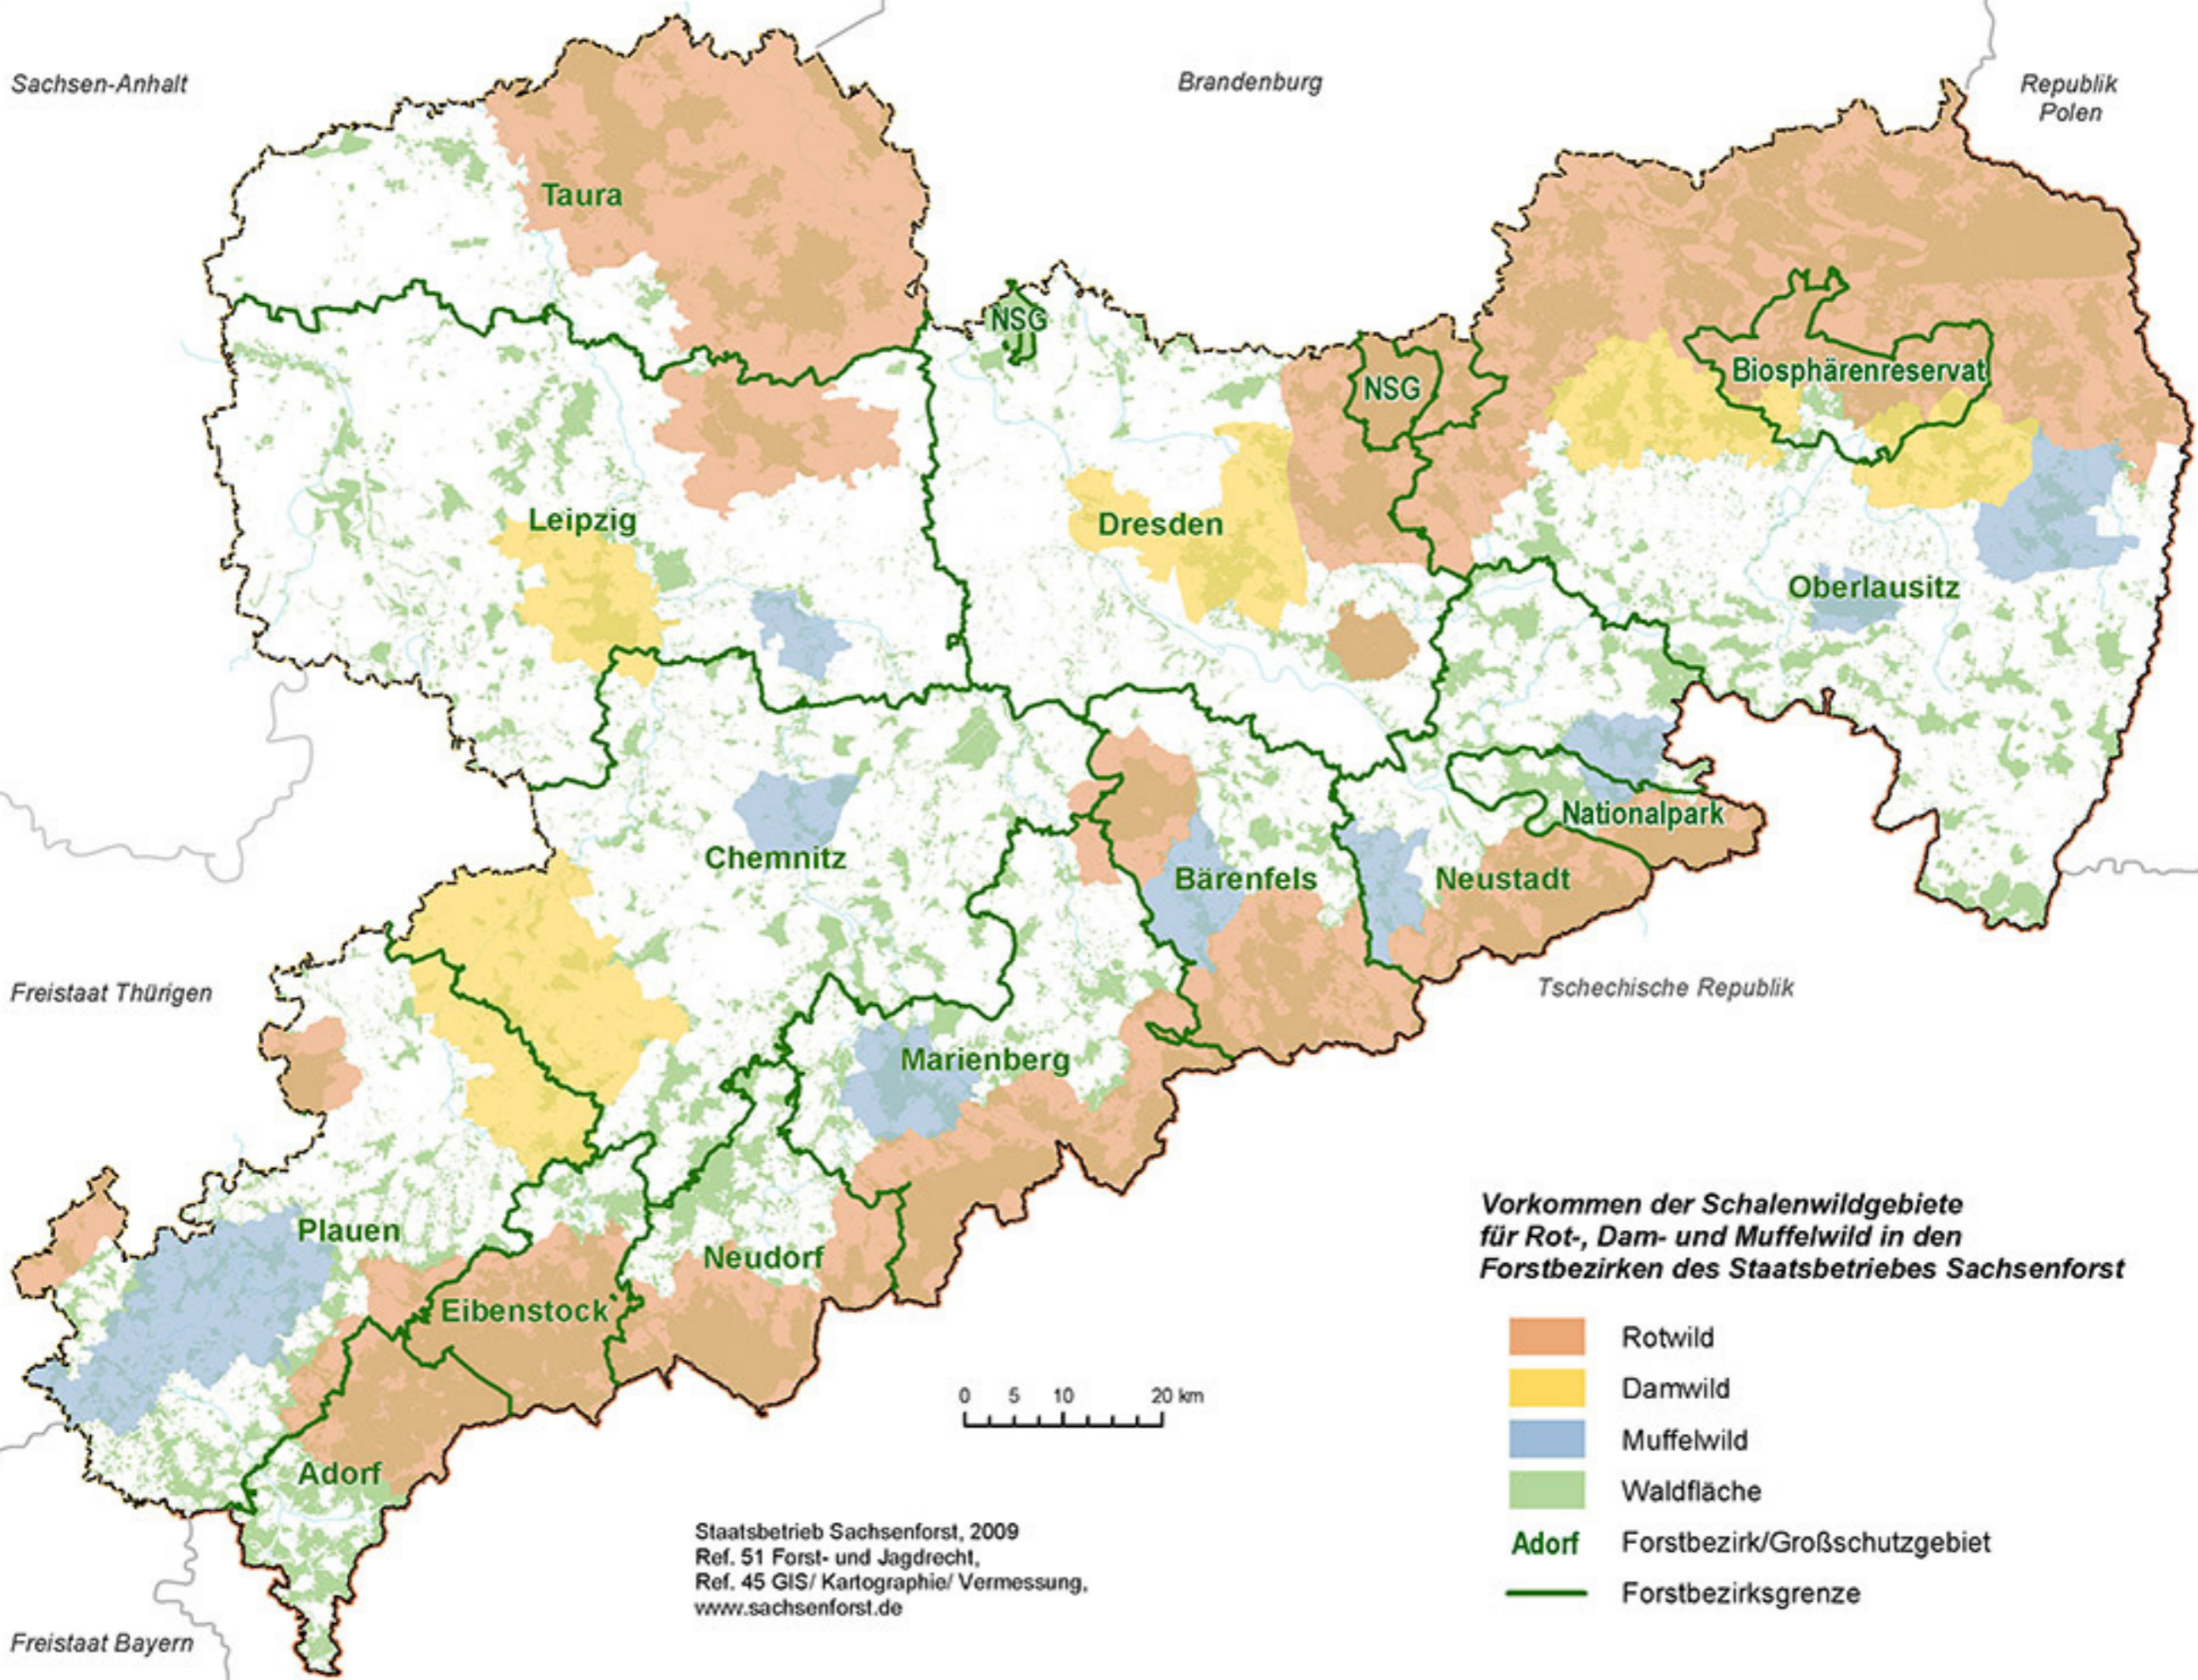

Sachsen-Anhalt

Brandenburg

Republik Polen

Freistaat Thüringen

Tschechische Republik

Freistaat Bayern

*Vorkommen der Schalenwildgebiete für Rot-, Dam- und Muffelwild in den Forstbezirken des Staatsbetriebes Sachsenforst*

- Rotwild
- Damwild
- Muffelwild
- Waldfläche
- Adorf Forstbezirk/Großschutzgebiet
- Forstbezirksgrenze

Staatsbetrieb Sachsenforst, 2009  
 Ref. 51 Forst- und Jagdrecht,  
 Ref. 45 GIS/ Kartographie/ Vermessung,  
 www.sachsenforst.de