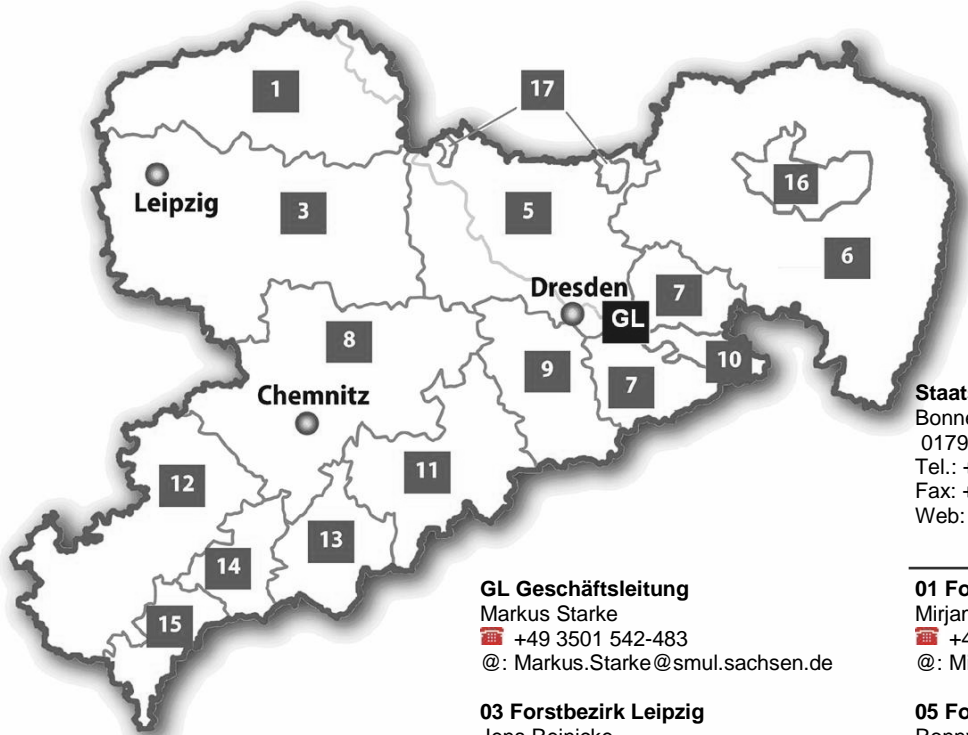

Wildfleisch

Sachsenforst – Ansprechpartner in unseren Forstbezirken und Schutzgebietsverwaltungen

Staatsbetriebs Sachsenforst
Bonnewitzer Str. 34
01796 Pirna OT Graupa
Tel.: +49 3501 542-0
Fax: +49 3501 542-213
Web: www.sachsenforst.de

GL Geschäftsleitung
Markus Starke
☎ +49 3501 542-483
@: Markus.Starke@smul.sachsen.de

03 Forstbezirk Leipzig
Jens Reinicke
☎ +49 341 86080-29
@: Jens.Reinicke@smul.sachsen.de

07 Forstbezirk Neustadt
Thomas Röder
☎ +49 35023 662-32
@: Thomas.Roeder@smul.sachsen.de